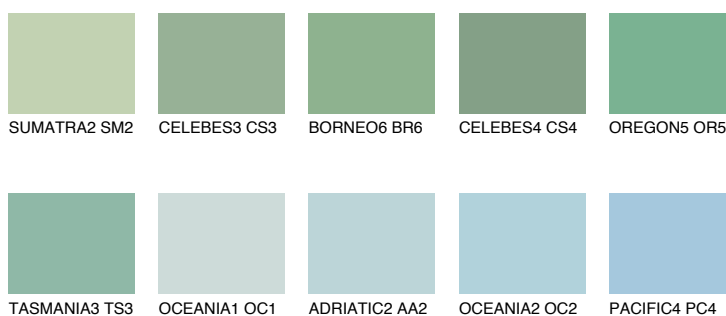

OREGON3 OR3

50% **TSR** 52%

Doplnkové farby

ODTIENE CON

Odtiene Intense

Viac informácií o omietkach a náteroch nájdete na www.ceresit.sk

*Prezentované farby sú súčasťou aktuálnej palety fasádnych omietok a náterov Ceresit. Berte prosím na vedomie, že sa farby v originálnej podobe môžu líšiť od farieb zobrazených na monitore. Elektronická a tlačaná podoba vzorkovníka nie je považovaná za plne spoľahlivú prezentáciu. Odporúčame preto vybrané farby porovnať so skutočnými vzorkovníkmi.