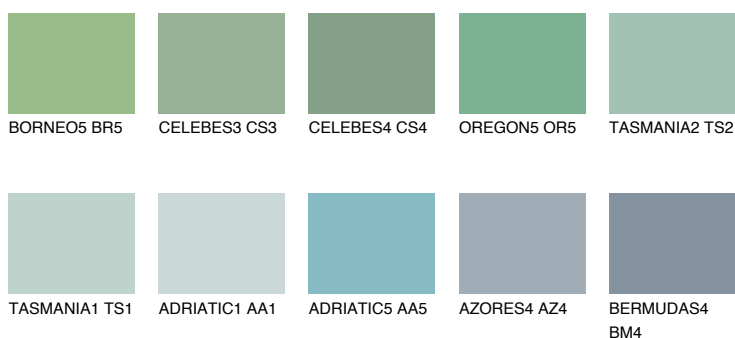

## TASMANIA4 TS4

☀ 35%    **TSR 32%**

### Doplnkové farby

#### Odtiene Intense

Viac informácií o omietkach a náteroch nájdete na  
[www.ceresit.sk](http://www.ceresit.sk)

\*Prezentované farby sú súčasťou aktuálnej palety fasádnych omietok a náterov Ceresit. Berte prosím na vedomie, že sa farby v originálnej podobe môžu líšiť od farieb zobrazených na monitore. Elektronická a tlačaná podoba vzorkovníka nie je považovaná za plne spoľahlivú prezentáciu. Odporúčame preto vybrané farby porovnať so skutočnými vzorkovníkmi.