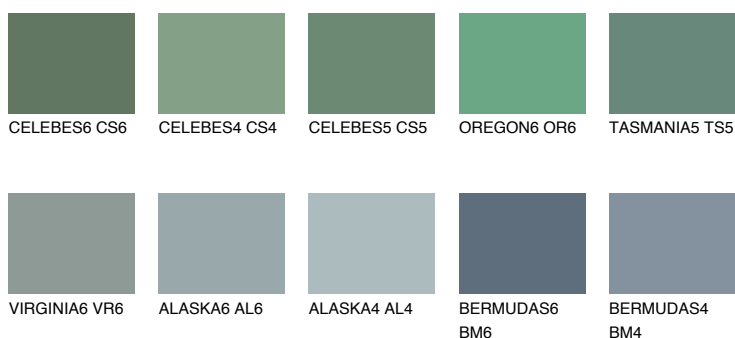

**TASMANIA6 TS6**14% **TSR** 13%**Doplnkové farby****ODTIENE CON****Odtiene Intense**

Viac informácií o omietkach a náteroch nájdete na
www.ceresit.sk