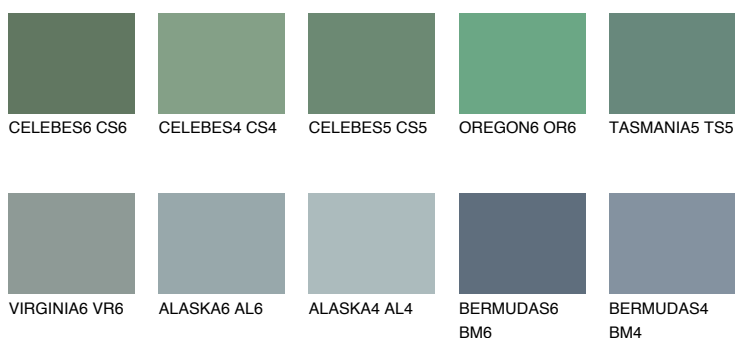

**TASMANIA6 TS6**☀ 14% **TSR 13%****Doplnkové farby****ODTIENE CON****Odtiene Intense**

Viac informácií o omietkach a náteroch nájdete na  
[www.ceresit.sk](http://www.ceresit.sk)

\*Prezentované farby sú súčasťou aktuálnej palety fasádnych omietok a náterov Ceresit. Berte prosím na vedomie, že sa farby v originálnej podobe môžu líšiť od farieb zobrazených na monitore. Elektronická a tlačaná podoba vzorkovníka nie je považovaná za plne spoľahlivú prezentáciu. Odporúčame preto vybrané farby porovnať so skutočnými vzorkovníkmi.