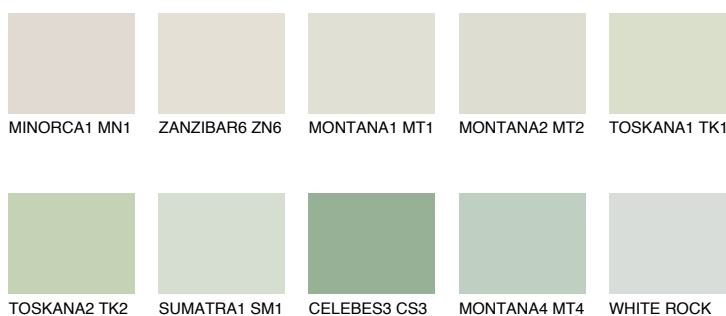


**PAPUA1 PP1**74% **TSR** 67%**Doplnkové farby****ODTIENE CON****Odtiene Intense**

Viac informácií o omietkach a náteroch nájdete na  
[www.ceresit.sk](http://www.ceresit.sk)

\*Prezentované farby sú súčasťou aktuálnej palety fasádnych omietok a náterov Ceresit. Berte prosím na vedomie, že sa farby v originálnej podobe môžu líšiť od farieb zobrazených na monitore. Elektronická a tlačaná podoba vzorkovníka nie je považovaná za plne spoľahlivú prezentáciu. Odporúčame preto vybrané farby porovnať so skutočnými vzorkovníkmi.