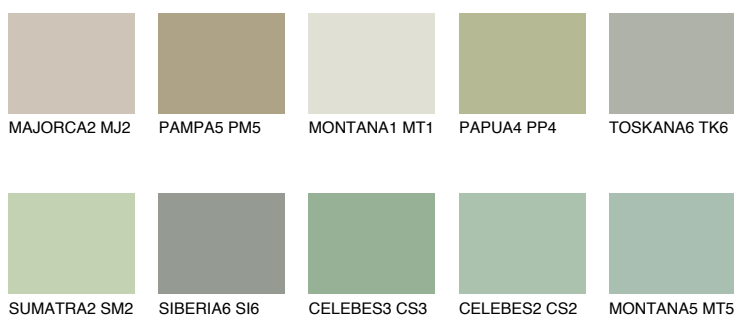

JAVA3 JV3

55% **TSR** 60%

Doplnkové farby

ODTIENE CON

Odtiene Intense

Viac informácií o omietkach a náteroch nájdete na
www.ceresit.sk

*Prezentované farby sú súčasťou aktuálnej palety fasádnych omietok a náterov Ceresit. Berte prosím na vedomie, že sa farby v originálnej podobe môžu líšiť od farieb zobrazených na monitore. Elektronická a tlačaná podoba vzorkovníka nie je považovaná za plne spoľahlivú prezentáciu. Odporúčame preto vybrané farby porovnať so skutočnými vzorkovníkmi.