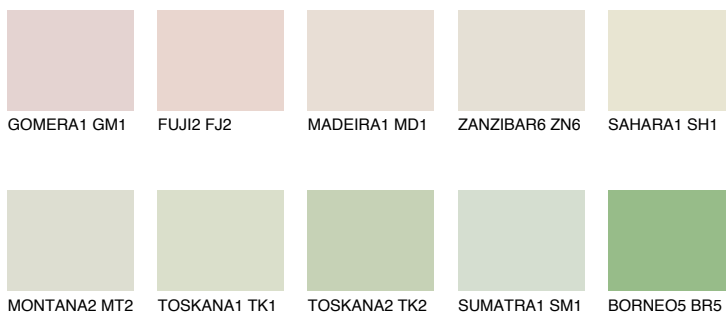


**TUNDRA1 TD1**74% **TSR** 68%**Doplňkové farby****ODTIENE CON****Odtiene Intense**

Viac informácií o omietkach a náteroch nájdete na  
[www.ceresit.sk](http://www.ceresit.sk)

\*Prezentované farby sú súčasťou aktuálnej palety fasádnych omietok a náterov Ceresit. Berte prosím na vedomie, že sa farby v originálnej podobe môžu líšiť od farieb zobrazených na monitore. Elektronická a tlačaná podoba vzorkovníka nie je považovaná za plne spoľahlivú prezentáciu. Odporúčame preto vybrané farby porovnať so skutočnými vzorkovníkmi.