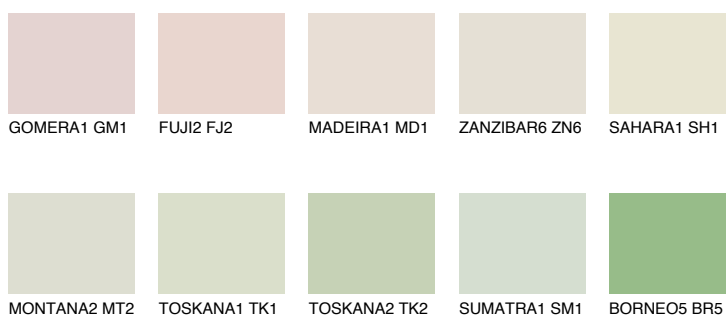

**TUNDRA1 TD1**74% **TSR** 68%**Doplnkové farby****ODTIENE CON****Odtiene Intense**

Viac informácií o omietkach a náteroch nájdete na  
[www.ceresit.sk](http://www.ceresit.sk)

\*Prezentované farby sú súčasťou aktuálnej palety fasádnych omietok a náterov Ceresit. Berte prosím na vedomie, že sa farby v originálnej podobe môžu líšiť od farieb zobrazených na monitore. Elektronická a tlačaná podoba vzorkovníka nie je považovaná za plne spoľahlivú prezentáciu. Odporúčame preto vybrané farby porovnať so skutočnými vzorkovníkmi.