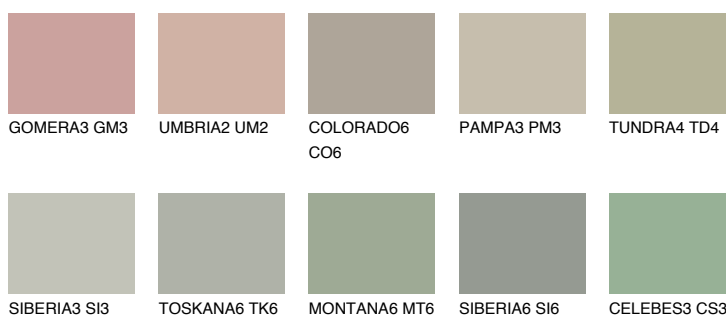

## TUNDRA5 TD5

44% **TSR** 39%

### Doplnkové farby

#### Odtiene Intense

Viac informácií o omietkach a náteroch nájdete na [www.ceresit.sk](http://www.ceresit.sk)

\*Prezentované farby sú súčasťou aktuálnej palety fasádnych omietok a náterov Ceresit. Berte prosím na vedomie, že sa farby v originálnej podobe môžu líšiť od farieb zobrazených na monitore. Elektronická a tlačaná podoba vzorkovníka nie je považovaná za plne spoľahlivú prezentáciu. Odporúčame preto vybrané farby porovnať so skutočnými vzorkovníkmi.