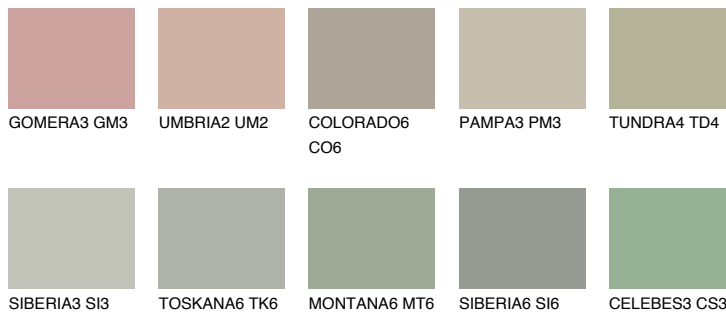

**TUNDRA5 TD5**☀ 44% **TSR** 39%**Doplňkové farby****ODTIENE CON****Odtiene Intense**

Viac informácií o omietkach a náteroch nájdete na  
[www.ceresit.sk](http://www.ceresit.sk)

\*Prezentované farby sú súčasťou aktuálnej palety fasádnych omietok a náterov Ceresit. Berte prosím na vedomie, že sa farby v originálnej podobe môžu líšiť od farieb zobrazených na monitore. Elektronická a tlačaná podoba vzorkovníka nie je považovaná za plne spoľahlivú prezentáciu. Odporúčame preto vybrané farby porovnať so skutočnými vzorkovníkmi.