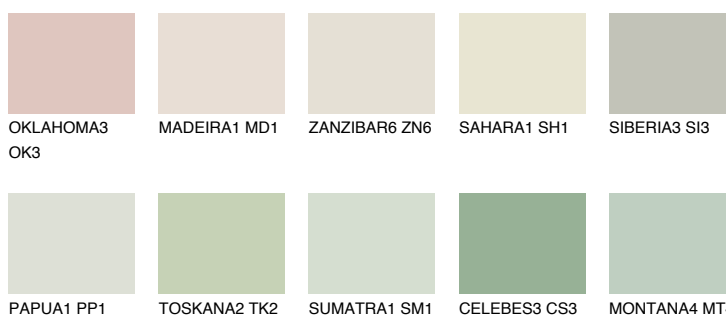


**MONTANA2 MT2**72% **TSR** 70%**Doplnkové farby****ODTIENE CON****Odtiene Intense**

Viac informácií o omietkach a náteroch nájdete na
www.ceresit.sk

*Prezentované farby sú súčasťou aktuálnej palety fasádnych omietok a náterov Ceresit. Berte prosím na vedomie, že sa farby v originálnej podobe môžu líšiť od farieb zobrazených na monitore. Elektronická a tlačaná podoba vzorkovníka nie je považovaná za plne spoľahlivú prezentáciu. Odporúčame preto vybrané farby porovnať so skutočnými vzorkovníkmi.