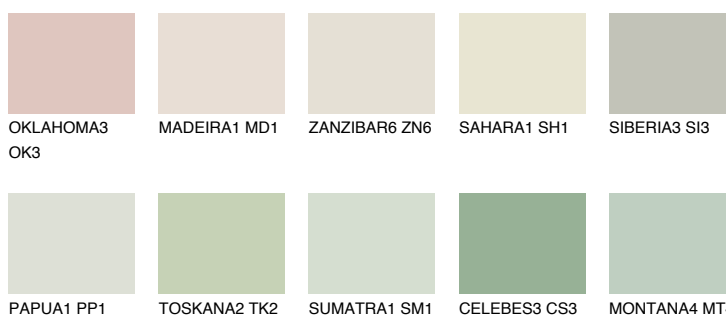


**MONTANA2 MT2**72% **TSR** 70%**Doplnkové farby****ODTIENE CON****Odtiene Intense**

Viac informácií o omietkach a náteroch nájdete na  
[www.ceresit.sk](http://www.ceresit.sk)

\*Prezentované farby sú súčasťou aktuálnej palety fasádnych omietok a náterov Ceresit. Berte prosím na vedomie, že sa farby v originálnej podobe môžu líšiť od farieb zobrazených na monitore. Elektronická a tlačaná podoba vzorkovníka nie je považovaná za plne spoľahlivú prezentáciu. Odporúčame preto vybrané farby porovnať so skutočnými vzorkovníkmi.