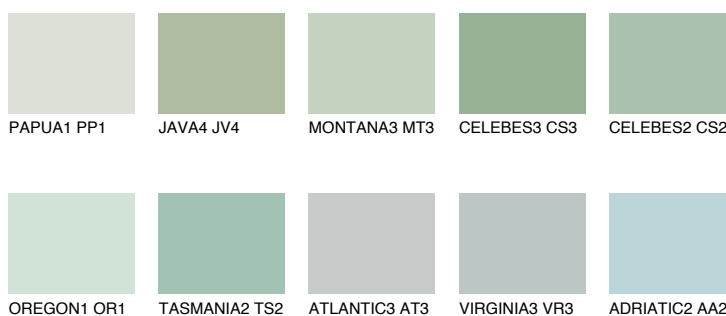

MONTANA4 MT4

59% **TSR** 64%

Doplnkové farby

ODTIENE CON

Odtiene Intense

Viac informácií o omietkach a náteroch nájdete na www.ceresit.sk

*Prezentované farby sú súčasťou aktuálnej palety fasádnych omietok a náterov Ceresit. Berte prosím na vedomie, že sa farby v originálnej podobe môžu líšiť od farieb zobrazených na monitore. Elektronická a tlačaná podoba vzorkovníka nie je považovaná za plne spoľahlivú prezentáciu. Odporúčame preto vybrané farby porovnať so skutočnými vzorkovníkmi.