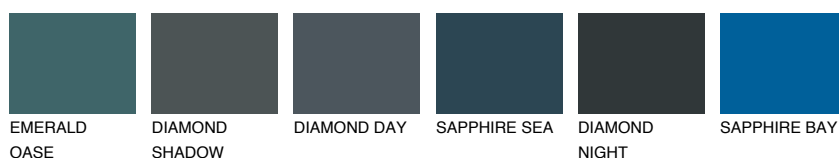

MONTANA4 MT4

59% **TSR** 64%

Doplnkové farby

ODTIENE CON

Odtiene Intense

Viac informácií o omietkach a náteroch nájdete na www.ceresit.sk

*Prezentované farby sú súčasťou aktuálnej palety fasádnych omietok a náterov Ceresit. Berte prosím na vedomie, že sa farby v originálnej podobe môžu líšiť od farieb zobrazených na monitore. Elektronická a tlačaná podoba vzorkovníka nie je považovaná za plne spoľahlivú prezentáciu. Odporúčame preto vybrané farby porovnať so skutočnými vzorkovníkmi.