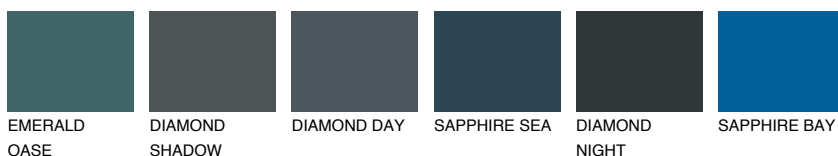

MONTANA4 MT459% **TSR** 64%**Doplnkové farby****ODTIENE CON****Odtiene Intense**

Viac informácií o omietkach a náteroch nájdete na
www.ceresit.sk

*Prezentované farby sú súčasťou aktuálnej palety fasádnych omietok a náterov Ceresit. Berte prosím na vedomie, že sa farby v originálnej podobe môžu líšiť od farieb zobrazených na monitore. Elektronická a tlačaná podoba vzorkovníka nie je považovaná za plne spoľahlivú prezentáciu. Odporúčame preto vybrané farby porovnať so skutočnými vzorkovníkmi.