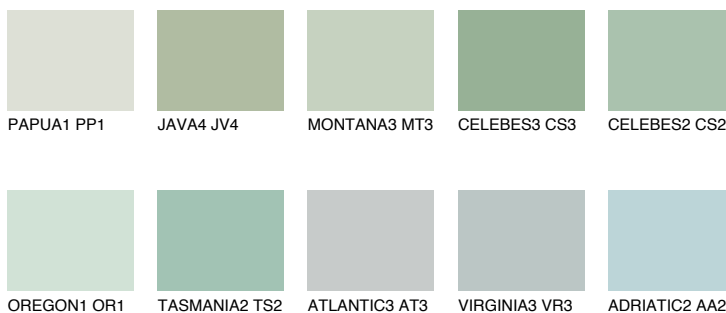

MONTANA4 MT459% **TSR** 64%**Doplnkové farby****ODTIENE CON****Odtiene Intense**

Viac informácií o omietkach a náteroch nájdete na
www.ceresit.sk

*Prezentované farby sú súčasťou aktuálnej palety fasádnych omietok a náterov Ceresit. Berte prosím na vedomie, že sa farby v originálnej podobe môžu líšiť od farieb zobrazených na monitore. Elektronická a tlačaná podoba vzorkovníka nie je považovaná za plne spoľahlivú prezentáciu. Odporúčame preto vybrané farby porovnať so skutočnými vzorkovníkmi.