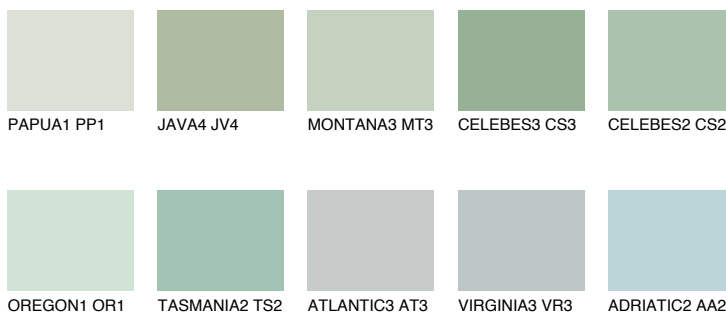

MONTANA4 MT4

59% **TSR** 64%

Doplnkové farby

ODTIENE CON

Odtiene Intense

Viac informácií o omietkach a náteroch nájdete na www.ceresit.sk

*Prezentované farby sú súčasťou aktuálnej palety fasádnych omietok a náterov Ceresit. Berte prosím na vedomie, že sa farby v originálnej podobe môžu líšiť od farieb zobrazených na monitore. Elektronická a tlačaná podoba vzorkovníka nie je považovaná za plne spoľahlivú prezentáciu. Odporúčame preto vybrané farby porovnať so skutočnými vzorkovníkmi.