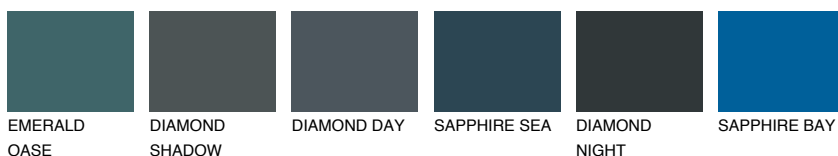

MONTANA4 MT4

59% **TSR** 64%

Doplnkové farby

ODTIENE CON

Odtiene Intense

Viac informácií o omietkach a náteroch nájdete na www.ceresit.sk

*Prezentované farby sú súčasťou aktuálnej palety fasádnych omietok a náterov Ceresit. Berte prosím na vedomie, že sa farby v originálnej podobe môžu líšiť od farieb zobrazených na monitore. Elektronická a tlačaná podoba vzorkovníka nie je považovaná za plne spoľahlivú prezentáciu. Odporúčame preto vybrané farby porovnať so skutočnými vzorkovníkmi.