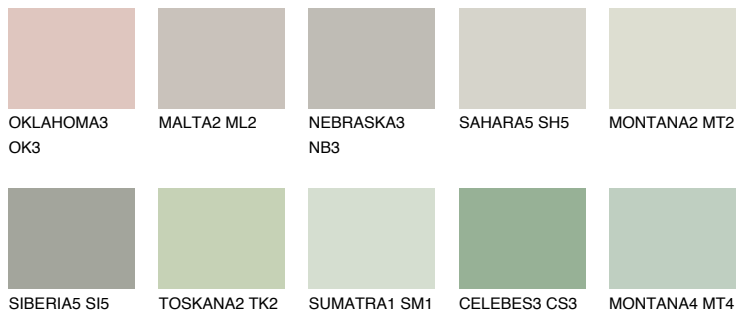

**SIBERIA3 SI3**☀ 54% **TSR** 49%**Doplnkové farby****ODTIENE CON****Odtiene Intense**

Viac informácií o omietkach a náteroch nájdete na
www.ceresit.sk