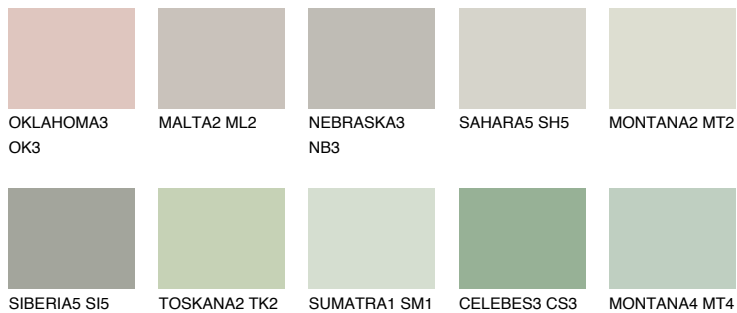

**SIBERIA3 SI3**☀ 54% **TSR** 49%**Doplnkové farby****ODTIENE CON****Odtiene Intense**

Viac informácií o omietkach a náteroch nájdete na
www.ceresit.sk

*Prezentované farby sú súčasťou aktuálnej palety fasádnych omietok a náterov Ceresit. Berte prosím na vedomie, že sa farby v originálnej podobe môžu líšiť od farieb zobrazených na monitore. Elektronická a tlačaná podoba vzorkovníka nie je považovaná za plne spoľahlivú prezentáciu. Odporúčame preto vybrané farby porovnať so skutočnými vzorkovníkmi.