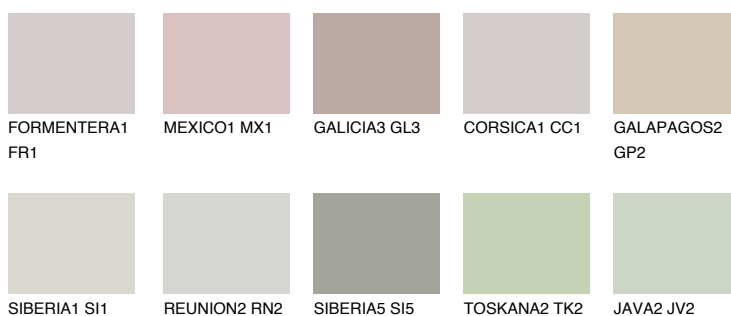

**ETNA3 ET3**● 48% **TSR** 42%**Doplnkové farby****ODTIENE CON****Odtiene Intense**

Viac informácií o omietkach a náteroch nájdete na
www.ceresit.sk