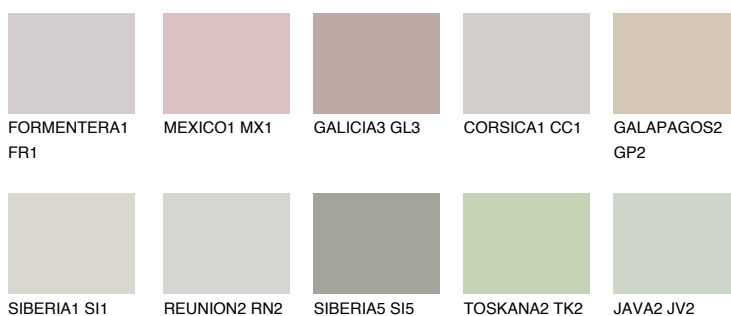

**ETNA3 ET3**☀ 48% **TSR** 42%**Doplnkové farby****ODTIENE CON****Odtiene Intense**

Viac informácií o omietkach a náteroch nájdete na
www.ceresit.sk