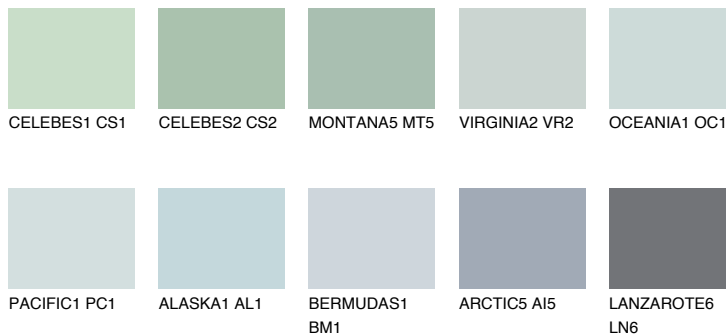

ATLANTIC2 AT264% **TSR** 59%**Doplnkové farby****ODTIENE CON****Odtiene Intense**

Viac informácií o omietkach a náteroch nájdete na
www.ceresit.sk

*Prezentované farby sú súčasťou aktuálnej palety fasádnych omietok a náterov Ceresit. Berte prosím na vedomie, že sa farby v originálnej podobe môžu líšiť od farieb zobrazených na monitore. Elektronická a tlačaná podoba vzorkovníka nie je považovaná za plne spoľahlivú prezentáciu. Odporúčame preto vybrané farby porovnať so skutočnými vzorkovníkmi.