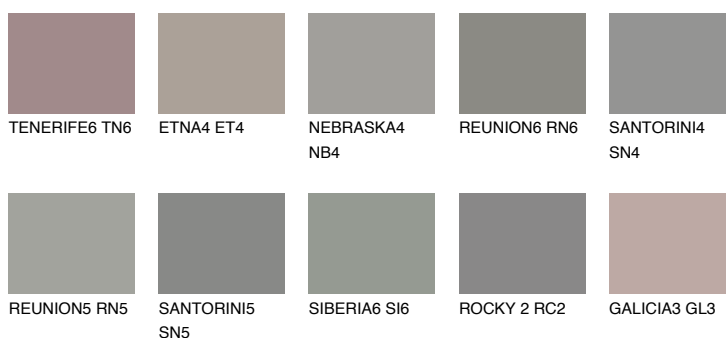

NEBRASKA5 NB5☀ 22% **TSR** 18%**Doplnkové farby****ODTIENE CON****Odtiene Intense**

Viac informácií o omietkach a náteroch nájdete na www.ceresit.sk

*Prezentované farby sú súčasťou aktuálnej palety fasádnych omietok a náterov Ceresit. Berte prosím na vedomie, že sa farby v originálnej podobe môžu líšiť od farieb zobrazených na monitore. Elektronická a tlačaná podoba vzorkovníka nie je považovaná za plne spoľahlivú prezentáciu. Odporúčame preto vybrané farby porovnať so skutočnými vzorkovníkmi.