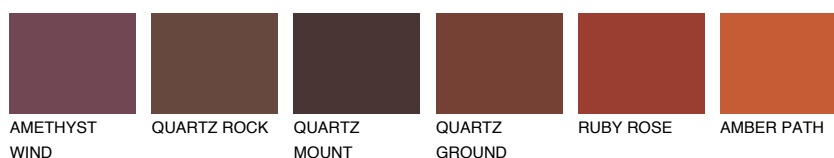

NEBRASKA5 NB5☀ 22% **TSR** 18%**Doplnkové farby****ODTIENE CON****Odtiene Intense**

Viac informácií o omietkach a náteroch nájdete na www.ceresit.sk

*Prezentované farby sú súčasťou aktuálnej palety fasádnych omietok a náterov Ceresit. Berte prosím na vedomie, že sa farby v originálnej podobe môžu líšiť od farieb zobrazených na monitore. Elektronická a tlačaná podoba vzorkovníka nie je považovaná za plne spoľahlivú prezentáciu. Odporúčame preto vybrané farby porovnať so skutočnými vzorkovníkmi.