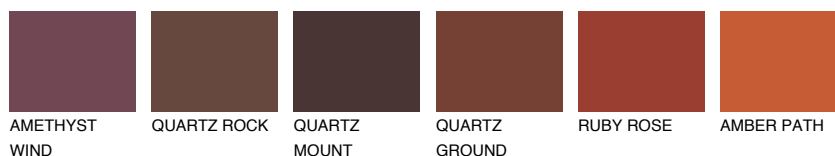

NEBRASKA5 NB5☀ 22% **TSR** 18%**Doplnkové farby****ODTIENE CON****Odtiene Intense**

Viac informácií o omietkach a náteroch nájdete na www.ceresit.sk

*Prezentované farby sú súčasťou aktuálnej palety fasádnych omietok a náterov Ceresit. Berte prosím na vedomie, že sa farby v originálnej podobe môžu líšiť od farieb zobrazených na monitore. Elektronická a tlačaná podoba vzorkovníka nie je považovaná za plne spoľahlivú prezentáciu. Odporúčame preto vybrané farby porovnať so skutočnými vzorkovníkmi.