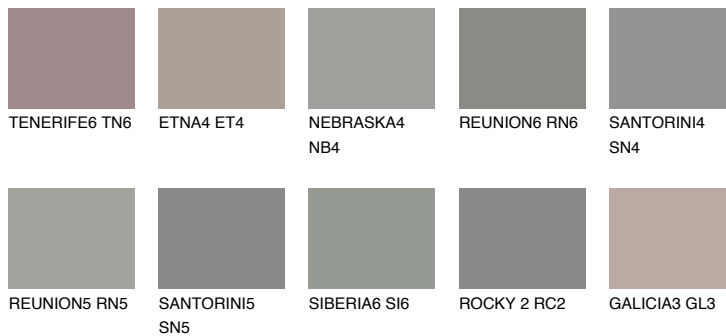

NEBRASKA5 NB5☀ 22% **TSR** 18%**Doplnkové farby****ODTIENE CON****Odtiene Intense**

Viac informácií o omietkach a náteroch nájdete na www.ceresit.sk

*Prezentované farby sú súčasťou aktuálnej palety fasádnych omietok a náterov Ceresit. Berte prosím na vedomie, že sa farby v originálnej podobe môžu líšiť od farieb zobrazených na monitore. Elektronická a tlačaná podoba vzorkovníka nie je považovaná za plne spoľahlivú prezentáciu. Odporúčame preto vybrané farby porovnať so skutočnými vzorkovníkmi.