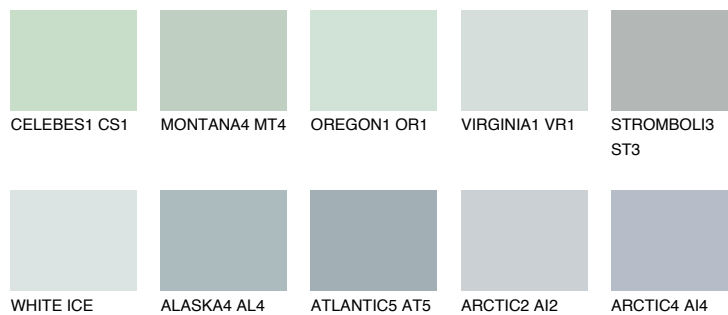

**ATLANTIC3 AT3**59% **TSR** 56%**Doplnkové farby****ODTIENE CON****Odtiene Intense**

Viac informácií o omietkach a náteroch nájdete na  
[www.ceresit.sk](http://www.ceresit.sk)

\*Prezentované farby sú súčasťou aktuálnej palety fasádnych omietok a náterov Ceresit. Berte prosím na vedomie, že sa farby v originálnej podobe môžu líšiť od farieb zobrazených na monitore. Elektronická a tlačaná podoba vzorkovníka nie je považovaná za plne spoľahlivú prezentáciu. Odporúčame preto vybrané farby porovnať so skutočnými vzorkovníkmi.