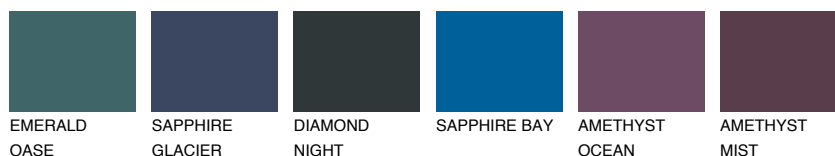

**ATLANTIC3 AT3**59% **TSR** 56%**Doplnkové farby****ODTIENE CON****Odtiene Intense**

Viac informácií o omietkach a náteroch nájdete na  
[www.ceresit.sk](http://www.ceresit.sk)

\*Prezentované farby sú súčasťou aktuálnej palety fasádnych omietok a náterov Ceresit. Berte prosím na vedomie, že sa farby v originálnej podobe môžu líšiť od farieb zobrazených na monitore. Elektronická a tlačaná podoba vzorkovníka nie je považovaná za plne spoľahlivú prezentáciu. Odporúčame preto vybrané farby porovnať so skutočnými vzorkovníkmi.