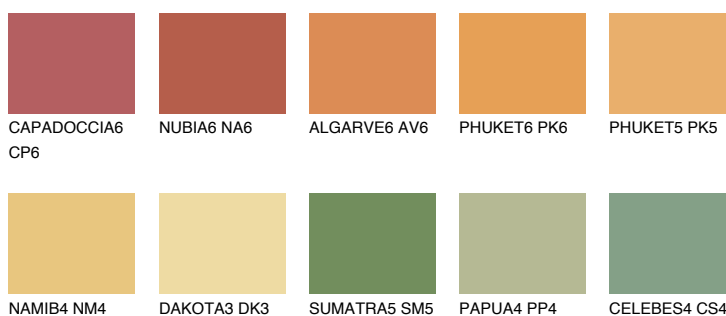

Doplnkové farby

ODTIENE CON