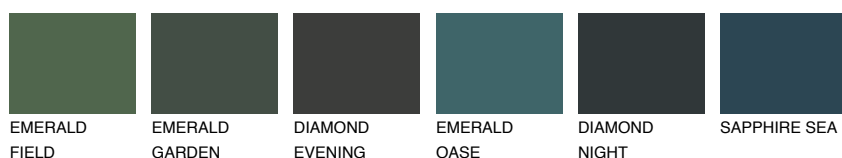

Odtiene Intense