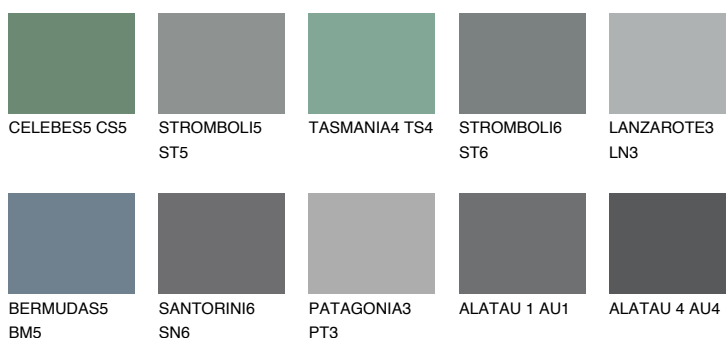

## DIAMOND SHADOW

☾ 11%

### Doplnkové farby

#### Odtiene Intense

Viac informácií o omietkach a náteroch nájdete na [www.ceresit.sk](http://www.ceresit.sk)

\*Prezentované farby sú súčasťou aktuálnej palety fasádnych omietok a náterov Ceresit. Berte prosím na vedomie, že sa farby v originálnej podobe môžu líšiť od farieb zobrazených na monitore. Elektronická a tlačaná podoba vzorkovníka nie je považovaná za plne spoľahlivú prezentáciu. Odporúčame preto vybrané farby porovnať so skutočnými vzorkovníkmi.