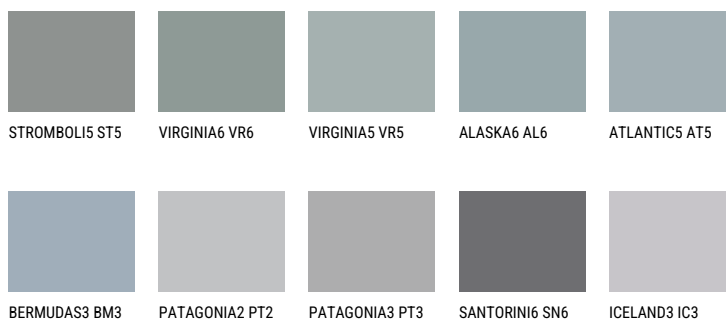

ATLANTIC6 AT6☀️ 37% **TSR 35%****Doplňkové farby****ODTIENE CON**

Viac informácií o omietkach a náteroch nájdete na

www.ceresit.sk

*Prezentované farby sú súčasťou aktuálnej palety fasádnych omietok a náterov Ceresit. Berte prosím na vedomie, že sa farby v originálnej podobe môžu líšiť od farieb zobrazených na monitore. Elektronická a tlačaná podoba vzorkovníka nie je považovaná za plne spoľahlivú prezentáciu. Odporúčame preto vybrané farby porovnať so skutočnými vzorkovníkmi.

Odtiene Intense

SAPPHIRE GLACIER

AMETHYST RAIN

AMETHYST OCEAN

AMETHYST MIST

AMETHYST WIND

RUBY HEART

Viac informácií o omietkach a náteroch nájdete na
www.ceresit.sk

*Prezentované farby sú súčasťou aktuálnej palety fasádnych omietok a náterov Ceresit. Berte prosím na vedomie, že sa farby v originálnej podobe môžu líšiť od farieb zobrazených na monitore. Elektronická a tlačaná podoba vzorkovníka nie je považovaná za plne spoľahlivú prezentáciu. Odporúčame preto vybrané farby porovnať so skutočnými vzorkovníkmi.