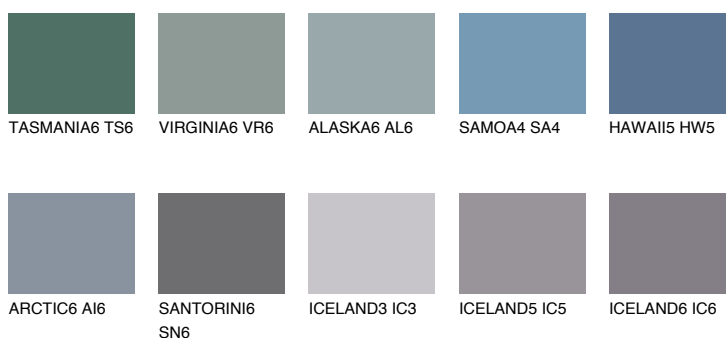

SAPPHIRE CREEK

9%

Doplnkové farby

ODTIENE CON

Odtiene Intense

Viac informácií o omietkach a náteroch nájdete na
www.ceresit.sk

*Prezentované farby sú súčasťou aktuálnej palety fasádnych omietok a náterov Ceresit. Berte prosím na vedomie, že sa farby v originálnej podobe môžu líšiť od farieb zobrazených na monitore. Elektronická a tlačaná podoba vzorkovníka nie je považovaná za plne spoľahlivú prezentáciu. Odporúčame preto vybrané farby porovnať so skutočnými vzorkovníkmi.