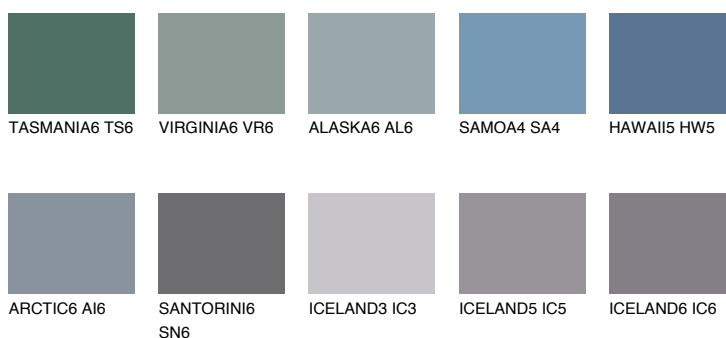

## SAPPHIRE CREEK

9%

### Doplnkové farby

#### Odtiene Intense

Viac informácií o omietkach a náteroch nájdete na [www.ceresit.sk](http://www.ceresit.sk)

\*Prezentované farby sú súčasťou aktuálnej palety fasádnych omietok a náterov Ceresit. Berte prosím na vedomie, že sa farby v originálnej podobe môžu líšiť od farieb zobrazených na monitore. Elektronická a tlačaná podoba vzorkovníka nie je považovaná za plne spoľahlivú prezentáciu. Odporúčame preto vybrané farby porovnať so skutočnými vzorkovníkmi.