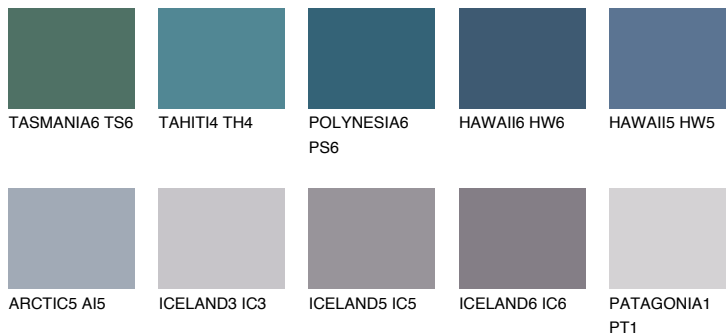

SAPHIRE GLACIER

8%

Doplnkové farby

ODTIENE CON

Odtiene Intense

Viac informácií o omietkach a náteroch nájdete na www.ceresit.sk

*Prezentované farby sú súčasťou aktuálnej palety fasádnych omietok a náterov Ceresit. Berte prosím na vedomie, že sa farby v originálnej podobe môžu líšiť od farieb zobrazených na monitore. Elektronická a tlačaná podoba vzorkovníka nie je považovaná za plne spoľahlivú prezentáciu. Odporúčame preto vybrané farby porovnať so skutočnými vzorkovníkmi.