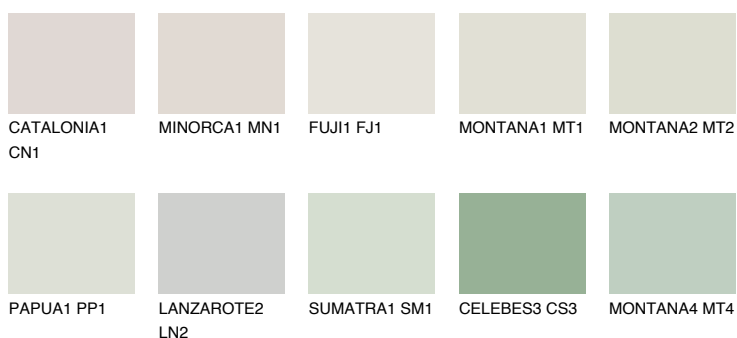

**WHITE DESERT**82% **TSR** 74%**Doplnkové farby****ODTIENE CON****Odtiene Intense**

Viac informácií o omietkach a náteroch nájdete na  
[www.ceresit.sk](http://www.ceresit.sk)

\*Prezentované farby sú súčasťou aktuálnej palety fasádnych omietok a náterov Ceresit. Berte prosím na vedomie, že sa farby v originálnej podobe môžu líšiť od farieb zobrazených na monitore. Elektronická a tlačaná podoba vzorkovníka nie je považovaná za plne spoľahlivú prezentáciu. Odporúčame preto vybrané farby porovnať so skutočnými vzorkovníkmi.