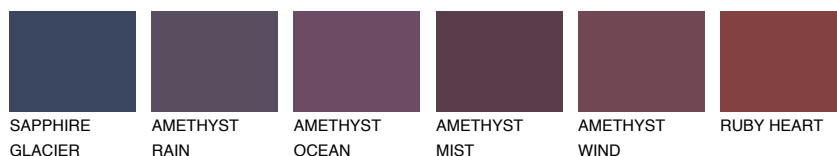

WHITE MIST75% **TSR** 71%**Doplnkové farby****ODTIENE CON****Odtiene Intense**

Viac informácií o omietkach a náteroch nájdete na
www.ceresit.sk

*Prezentované farby sú súčasťou aktuálnej palety fasádnych omietok a náterov Ceresit. Berte prosím na vedomie, že sa farby v originálnej podobe môžu líšiť od farieb zobrazených na monitore. Elektronická a tlačaná podoba vzorkovníka nie je považovaná za plne spoľahlivú prezentáciu. Odporúčame preto vybrané farby porovnať so skutočnými vzorkovníkmi.