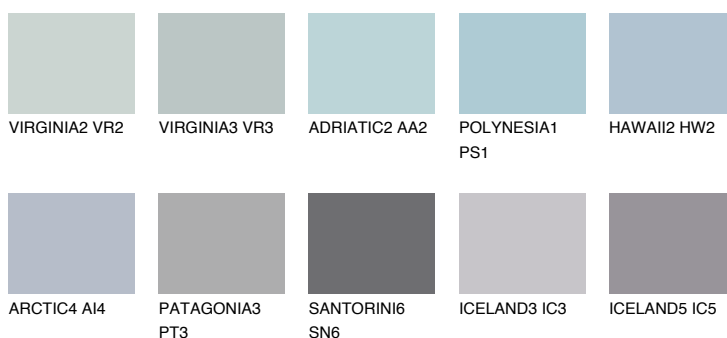

BERMUDAS3 BM3

☀️ 41% **TSR 42%**

Doplnkové farby

ODTIENE CON

Odtiene Intense

Viac informácií o omietkach a náteroch nájdete na www.ceresit.sk

*Prezentované farby sú súčasťou aktuálnej palety fasádnych omietok a náterov Ceresit. Berte prosím na vedomie, že sa farby v originálnej podobe môžu líšiť od farieb zobrazených na monitore. Elektronická a tlačaná podoba vzorkovníka nie je považovaná za plne spoľahlivú prezentáciu. Odporúčame preto vybrané farby porovnať so skutočnými vzorkovníkmi.