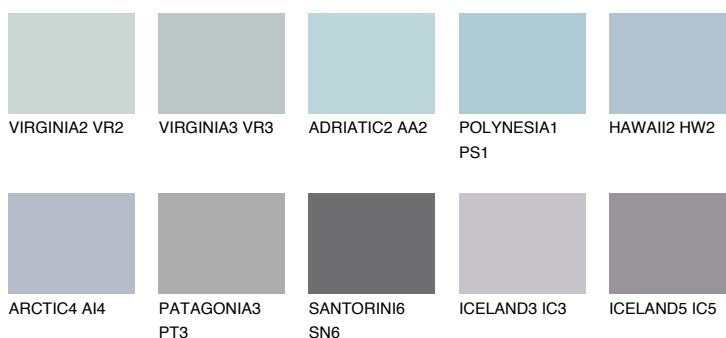

BERMUDAS3 BM3

☀️ 41% **TSR 42%**

Doplnkové farby

ODTIENE CON

Odtiene Intense

Viac informácií o omietkach a náteroch nájdete na
www.ceresit.sk

*Prezentované farby sú súčasťou aktuálnej palety fasádnych omietok a náterov Ceresit. Berte prosím na vedomie, že sa farby v originálnej podobe môžu líšiť od farieb zobrazených na monitore. Elektronická a tlačaná podoba vzorkovníka nie je považovaná za plne spoľahlivú prezentáciu. Odporúčame preto vybrané farby porovnať so skutočnými vzorkovníkmi.