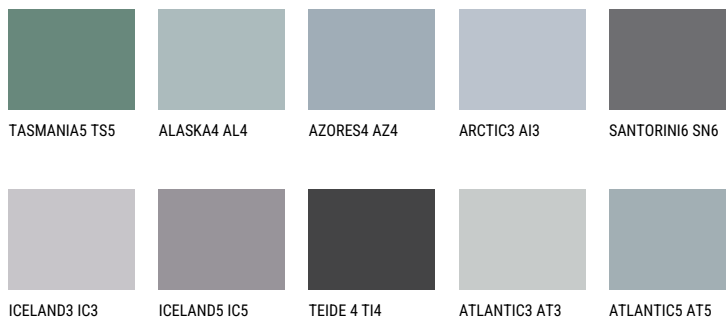

BERMUDAS4 BM4☀️ 28% **TSR 27%****Doplňkové farby****ODTIENE CON**

Viac informácií o omietkach a náteroch nájdete na

www.ceresit.sk

*Prezentované farby sú súčasťou aktuálnej palety fasádnych omietok a náterov Ceresit. Berte prosím na vedomie, že sa farby v originálnej podobe môžu líšiť od farieb zobrazených na monitore. Elektronická a tlačaná podoba vzorkovníka nie je považovaná za plne spoľahlivú prezentáciu. Odporúčame preto vybrané farby porovnať so skutočnými vzorkovníkmi.

Odtiene Intense

EMERALD OASE

DIAMOND NIGHT

DIAMOND DAY

SAPPHIRE GLACIER

SAPPHIRE BAY

AMETHYST RAIN

Viac informácií o omietkach a náteroch nájdete na
www.ceresit.sk

*Prezentované farby sú súčasťou aktuálnej palety fasádnych omietok a náterov Ceresit. Berte prosím na vedomie, že sa farby v originálnej podobe môžu líšiť od farieb zobrazených na monitore. Elektronická a tlačaná podoba vzorkovníka nie je považovaná za plne spoľahlivú prezentáciu. Odporúčame preto vybrané farby porovnať so skutočnými vzorkovníkmi.