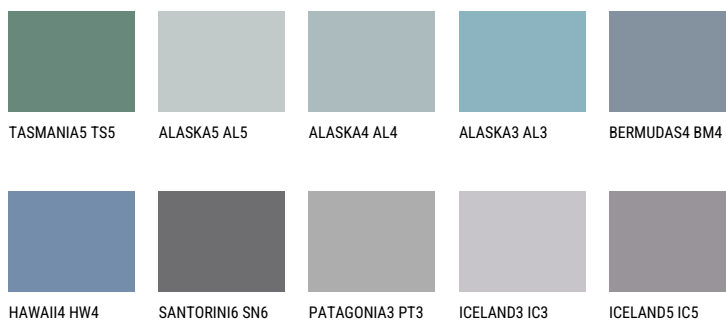

BERMUDAS5 BM5☀️ 21% **TSR** 23%**Doplňkové farby****ODTIENE CON**

Viac informácií o omietkach a náteroch nájdete na

www.ceresit.sk

*Prezentované farby sú súčasťou aktuálnej palety fasádnych omietok a náterov Ceresit. Berte prosím na vedomie, že sa farby v originálnej podobe môžu líšiť od farieb zobrazených na monitore. Elektronická a tlačaná podoba vzorkovníka nie je považovaná za plne spoľahlivú prezentáciu. Odporúčame preto vybrané farby porovnať so skutočnými vzorkovníkmi.

Odtiene Intense

AMETHYST RAIN

SAPPHIRE GLACIER

AMETHYST MIST

AMETHYST WIND

RUBY HEART

EMERALD OASE

Viac informácií o omietkach a náteroch nájdete na
www.ceresit.sk

*Prezentované farby sú súčasťou aktuálnej palety fasádnych omietok a náterov Ceresit. Berte prosím na vedomie, že sa farby v originálnej podobe môžu líšiť od farieb zobrazených na monitore. Elektronická a tlačaná podoba vzorkovníka nie je považovaná za plne spoľahlivú prezentáciu. Odporúčame preto vybrané farby porovnať so skutočnými vzorkovníkmi.