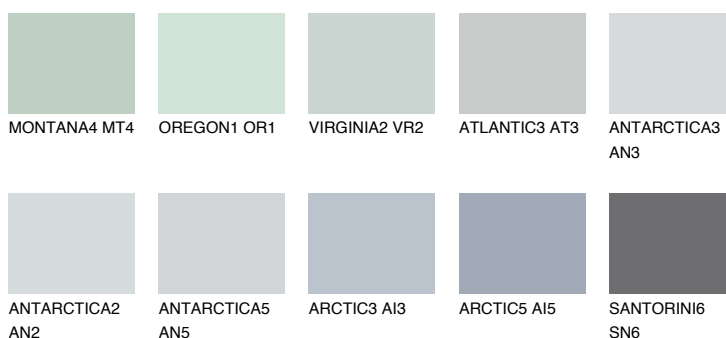

## ARCTIC1 AI1

64% **TSR** 61%

### Doplnkové farby

#### Odtiene Intense

Viac informácií o omietkach a náteroch nájdete na [www.ceresit.sk](http://www.ceresit.sk)

\*Prezentované farby sú súčasťou aktuálnej palety fasádnych omietok a náterov Ceresit. Berte prosím na vedomie, že sa farby v originálnej podobe môžu líšiť od farieb zobrazených na monitore. Elektronická a tlačaná podoba vzorkovníka nie je považovaná za plne spoľahlivú prezentáciu. Odporúčame preto vybrané farby porovnať so skutočnými vzorkovníkmi.