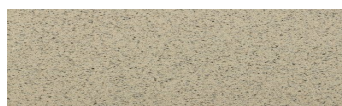

**Calcutta Anthracite****Dizajn prírodného kameňa**

Mozambic Graphite

Africa Red

Jamaica Brown

Norway Grey

Bolivia Red

California sand

Malaga Cream

Etna Grey

Madeira Green

Viac informácií o omietkach a náteroch nájdete na
www.ceresit.sk

*Prezentované farby sú súčasťou aktuálnej palety fasádnych omietok a náterov Ceresit. Berte prosím na vedomie, že sa farby v originálnej podobe môžu líšiť od farieb zobrazených na monitore. Elektronická a tlačaná podoba vzorkovníka nie je považovaná za plne spoľahlivú prezentáciu. Odporúčame preto vybrané farby porovnať so skutočnými vzorkovníkmi.