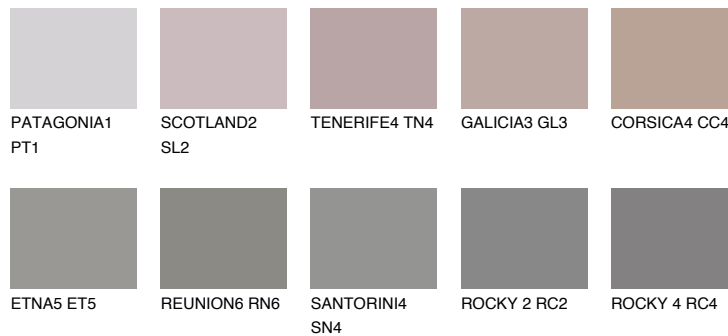

ROCKY 3 RC3☀ 22% **TSR** 21%**Doplnkové farby****ODTIENE CON****Odtiene Intense**

Viac informácií o omietkach a náteroch nájdete na
www.ceresit.sk

*Prezentované farby sú súčasťou aktuálnej palety fasádnych omietok a náterov Ceresit. Berte prosím na vedomie, že sa farby v originálnej podobe môžu líšiť od farieb zobrazených na monitore. Elektronická a tlačaná podoba vzorkovníka nie je považovaná za plne spoľahlivú prezentáciu. Odporúčame preto vybrané farby porovnať so skutočnými vzorkovníkmi.