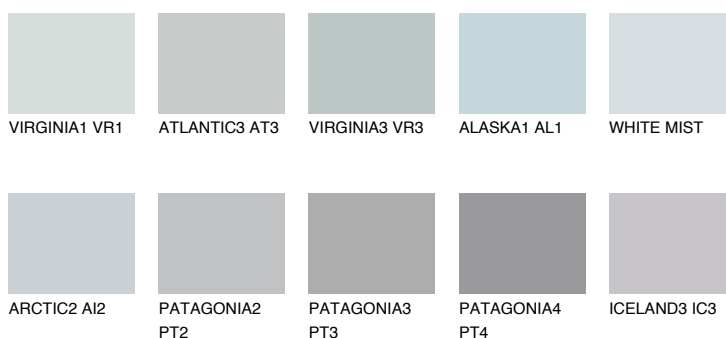

## AZORES1 AZ1

65% **TSR** 65%

### Doplnkové farby

#### Odtiene Intense

Viac informácií o omietkach a náteroch nájdete na  
[www.ceresit.sk](http://www.ceresit.sk)

\*Prezentované farby sú súčasťou aktuálnej palety fasádnych omietok a náterov Ceresit. Berte prosím na vedomie, že sa farby v originálnej podobe môžu líšiť od farieb zobrazených na monitore. Elektronická a tlačaná podoba vzorkovníka nie je považovaná za plne spoľahlivú prezentáciu. Odporúčame preto vybrané farby porovnať so skutočnými vzorkovníkmi.