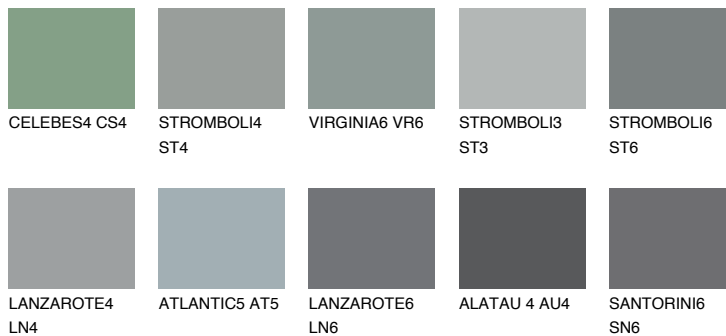

## ROCKY 5 RC5

☀️ 23% **TSR** 20%

### Doplnkové farby

#### Odtiene Intense

Viac informácií o omietkach a náteroch nájdete na [www.ceresit.sk](http://www.ceresit.sk)

\*Prezentované farby sú súčasťou aktuálnej palety fasádnych omietok a náterov Ceresit. Berte prosím na vedomie, že sa farby v originálnej podobe môžu líšiť od farieb zobrazených na monitore. Elektronická a tlačaná podoba vzorkovníka nie je považovaná za plne spoľahlivú prezentáciu. Odporúčame preto vybrané farby porovnať so skutočnými vzorkovníkmi.