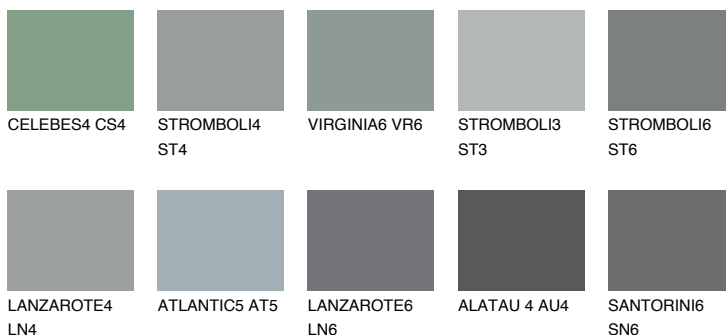

ROCKY 5 RC5

☀ 23% **TSR** 20%

Doplnkové farby

ODTIENE CON

Odtiene Intense

Viac informácií o omietkach a náteroch nájdete na www.ceresit.sk