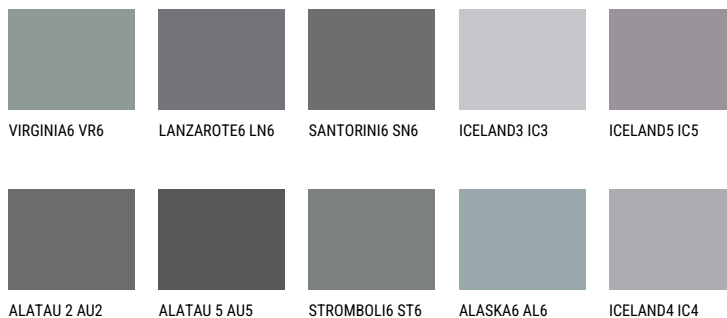

**ALATAU 1 AU1**☀️ 16% **TSR** 13%**Doplňkové farby****ODTIENE CON**

Viac informácií o omietkach a náteroch nájdete na

[www.ceresit.sk](http://www.ceresit.sk)

\*Prezentované farby sú súčasťou aktuálnej palety fasádnych omietok a náterov Ceresit. Berte prosím na vedomie, že sa farby v originálnej podobe môžu líšiť od farieb zobrazených na monitore. Elektronická a tlačaná podoba vzorkovníka nie je považovaná za plne spoľahlivú prezentáciu. Odporúčame preto vybrané farby porovnať so skutočnými vzorkovníkmi.

## Odtiene Intense

DIAMOND DAY

SAPPHIRE GLACIER

AMETHYST RAIN

SAPPHIRE BAY

AMETHYST OCEAN

AMETHYST MIST

---

Viac informácií o omietkach a náteroch nájdete na  
[www.ceresit.sk](http://www.ceresit.sk)

\*Prezentované farby sú súčasťou aktuálnej palety fasádnych omietok a náterov Ceresit. Berte prosím na vedomie, že sa farby v originálnej podobe môžu líšiť od farieb zobrazených na monitore. Elektronická a tlačaná podoba vzorkovníka nie je považovaná za plne spoľahlivú prezentáciu. Odporúčame preto vybrané farby porovnať so skutočnými vzorkovníkmi.