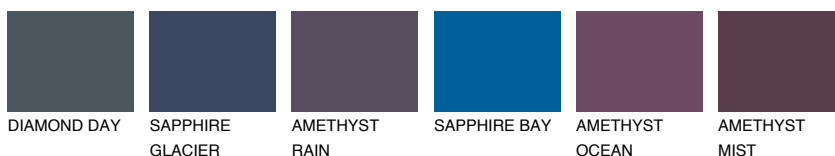

ALATAU 5 AU5

☀️ 10% **TSR 9%**

Doplnkové farby

ODTIENE CON

Odtiene Intense

Viac informácií o omietkach a náteroch nájdete na

www.ceresit.sk

*Prezentované farby sú súčasťou aktuálnej palety fasádnych omietok a náterov Ceresit. Berte prosím na vedomie, že sa farby v originálnej podobe môžu líšiť od farieb zobrazených na monitore. Elektronická a tlačaná podoba vzorkovníka nie je považovaná za plne spoľahlivú prezentáciu. Odporúčame preto vybrané farby porovnať so skutočnými vzorkovníkmi.