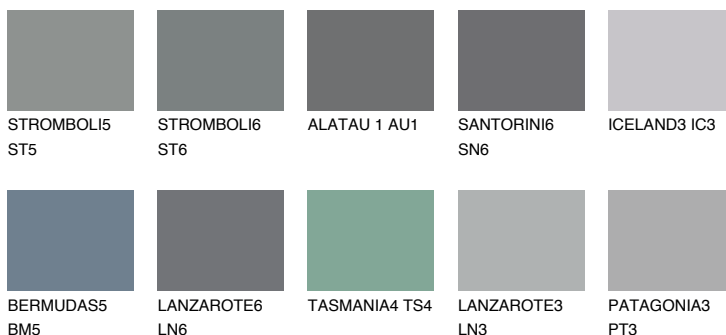

ALATAU 5 AU5

☀️ 10% **TSR 9%**

Doplnkové farby

ODTIENE CON

Odtiene Intense

Viac informácií o omietkach a náteroch nájdete na

www.ceresit.sk

*Prezentované farby sú súčasťou aktuálnej palety fasádnych omietok a náterov Ceresit. Berte prosím na vedomie, že sa farby v originálnej podobe môžu líšiť od farieb zobrazených na monitore. Elektronická a tlačaná podoba vzorkovníka nie je považovaná za plne spoľahlivú prezentáciu. Odporúčame preto vybrané farby porovnať so skutočnými vzorkovníkmi.