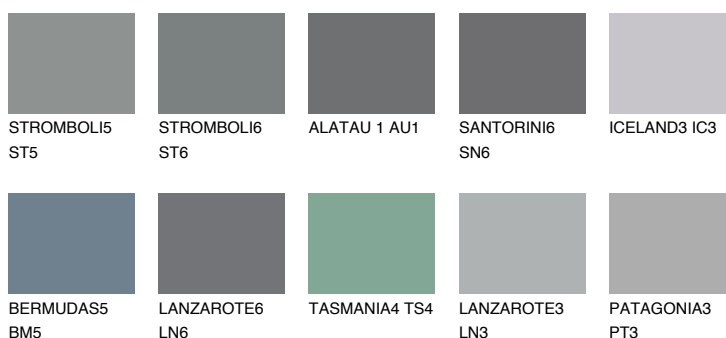

ALATAU 5 AU5

☀️ 10% **TSR 9%**

Doplnkové farby

ODTIENE CON

Odtiene Intense

Viac informácií o omietkach a náteroch nájdete na
www.ceresit.sk

*Prezentované farby sú súčasťou aktuálnej palety fasádnych omietok a náterov Ceresit. Berte prosím na vedomie, že sa farby v originálnej podobe môžu líšiť od farieb zobrazených na monitore. Elektronická a tlačaná podoba vzorkovníka nie je považovaná za plne spoľahlivú prezentáciu. Odporúčame preto vybrané farby porovnať so skutočnými vzorkovníkmi.