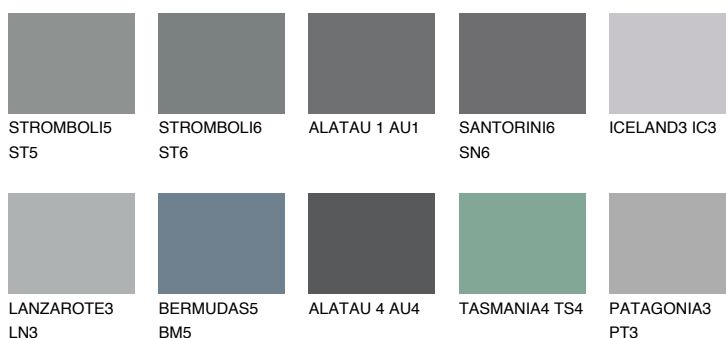

ALATAU 6 AU6

9% **TSR** 9%

Doplnkové farby

ODTIENE CON

Odtiene Intense

Viac informácií o omietkach a náteroch nájdete na
www.ceresit.sk

*Prezentované farby sú súčasťou aktuálnej palety fasádnych omietok a náterov Ceresit. Berte prosím na vedomie, že sa farby v originálnej podobe môžu líšiť od farieb zobrazených na monitore. Elektronická a tlačaná podoba vzorkovníka nie je považovaná za plne spoľahlivú prezentáciu. Odporúčame preto vybrané farby porovnať so skutočnými vzorkovníkmi.