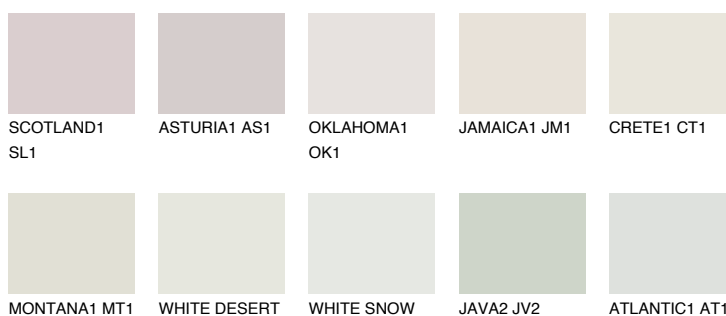

ANARCTICA1 AN1

81% **TSR** 71%

Doplnkové farby

ODTIENE CON

Odtiene Intense

Viac informácií o omietkach a náteroch nájdete na
www.ceresit.sk