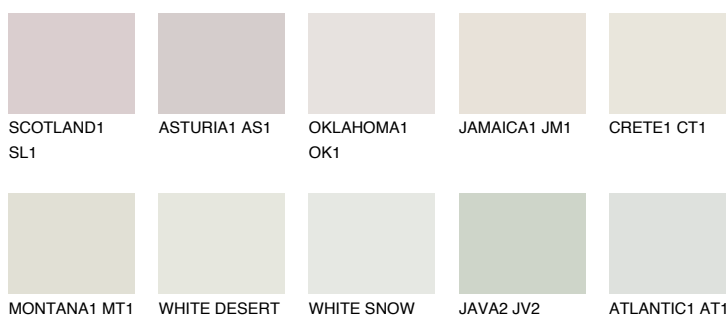

## ANARCTICA1 AN1

81% **TSR** 71%

### Doplnkové farby

#### Odtiene Intense

Viac informácií o omietkach a náteroch nájdete na  
[www.ceresit.sk](http://www.ceresit.sk)

\*Prezentované farby sú súčasťou aktuálnej palety fasádnych omietok a náterov Ceresit. Berte prosím na vedomie, že sa farby v originálnej podobe môžu líšiť od farieb zobrazených na monitore. Elektronická a tlačaná podoba vzorkovníka nie je považovaná za plne spoľahlivú prezentáciu. Odporúčame preto vybrané farby porovnať so skutočnými vzorkovníkmi.